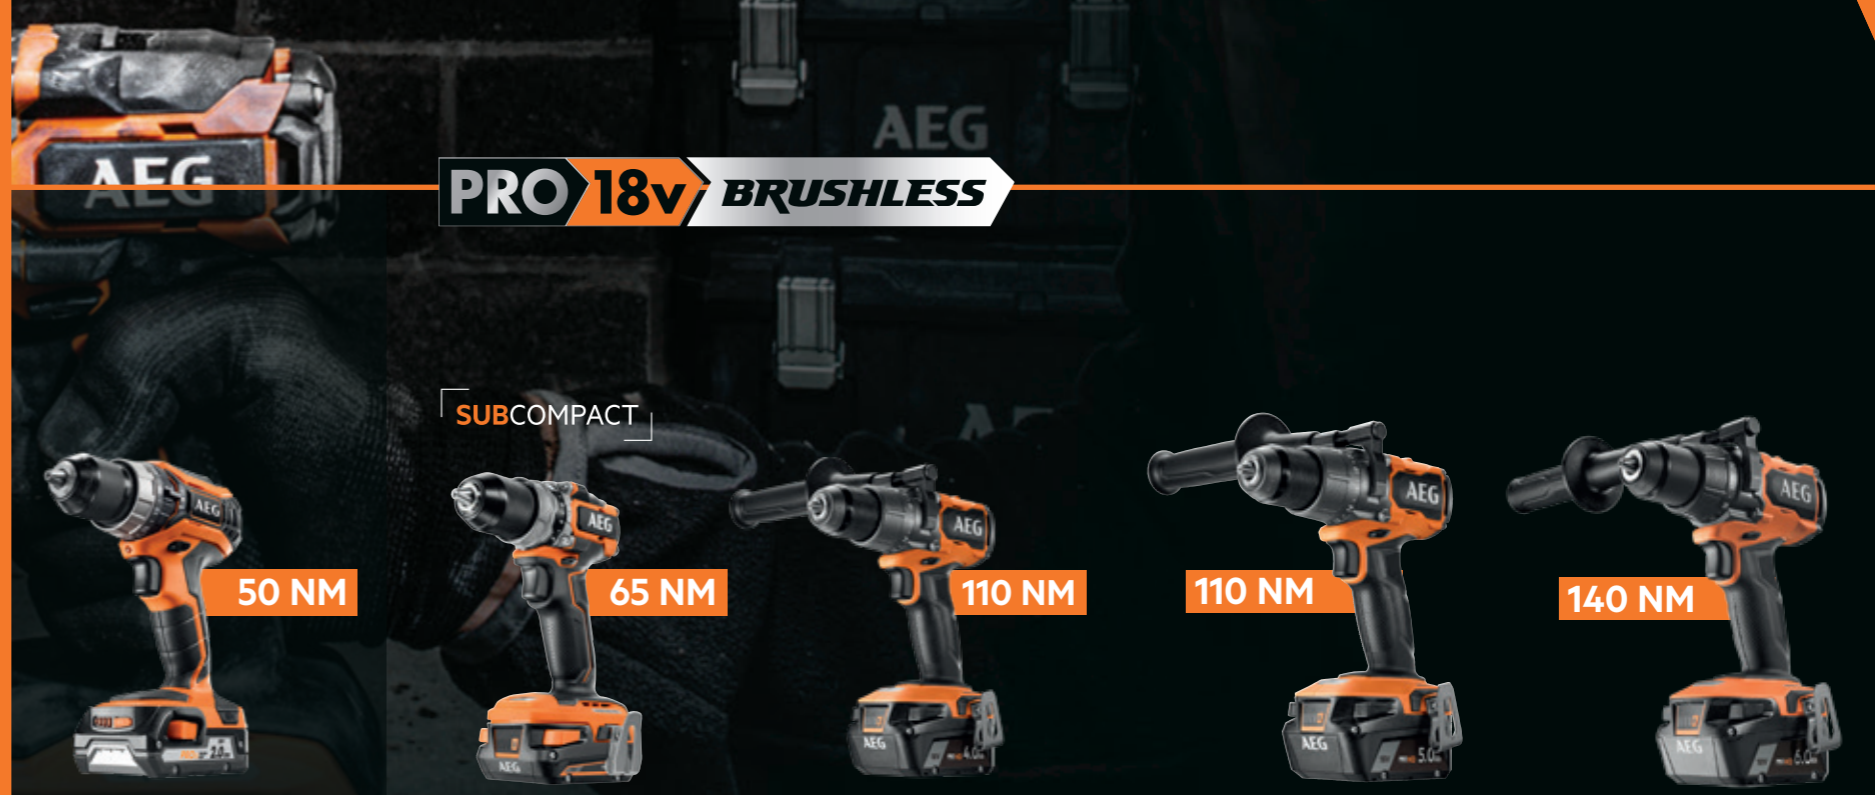

GAMMA TRAPANI 18V

TERZA
BATTERIA
2.0AH
OMAGGIO

COD: 4935472275

60 NM

PRO 18V BRUSHLESS

SUBCOMPACT

50 NM

65 NM

110 NM

110 NM

140 NM

CON PERCUSSIONE

	BSB 18G4-202C	BSB 18C2-202C	BSB 18SBL-202C	BSB18C3BL-402C	BSB18C3BL-502C	BSB18BL2-602K
PREZZO (Iva. Esc.)	€169,00	€205,00	€245,00	€309,00	€339,00	€479,00
PREZZO (Iva. Inc.)	€206,18	€250,10	€298,90	€376,98	€413,58	€584,38
Cod. articolo	4935478631	4935459722	4935478455	4935478938	4935478939	4935481043
Mandrino (mm)	13	13 in metallo	13 in metallo	13 in metallo	13 in metallo	13 in metallo
Foratura legno/metallo/muratura (mm)	40 / 13 / 13	40 / 13 / 13	40 / 13 / 13	65 / 13 / 13	65 / 13 / 13	100 / 13 / 13
Velocità a vuoto (g/min)	0-500 / 0-1.800	0-450 / 0-1.800	0-450 / 0-1.750	0-500 / 0-2.100	0-500 / 0-2.100	0-550 / 0-2.000
Dotazione	2 batterie 2.0Ah, caricabatterie e valigetta	2 batterie 2.0Ah, caricabatterie e valigetta	2 batterie 2.0Ah, caricabatterie e valigetta	2 batterie 4.0Ah, caricabatterie e valigetta	2 batterie 5.0Ah, caricabatterie e valigetta	2 batterie 6.0Ah, caricabatterie e valigetta

SOLO ROTATIVO

PREZZO (Iva. Esc.)	€159,00	€195,00	€229,00	€299,00	-	-
PREZZO (Iva. Inc.)	€193,98	€237,90	€279,38	€364,78	-	-
Cod. articolo	4935478630	4935459721	4935472277	4935478936	-	-
Dotazione	2 batterie 2.0Ah, caricabatterie e valigetta	2 batterie 2.0Ah, caricabatterie e valigetta	2 batterie 2.0Ah, caricabatterie e valigetta	2 batterie 4.0Ah, caricabatterie e valigetta	-	-